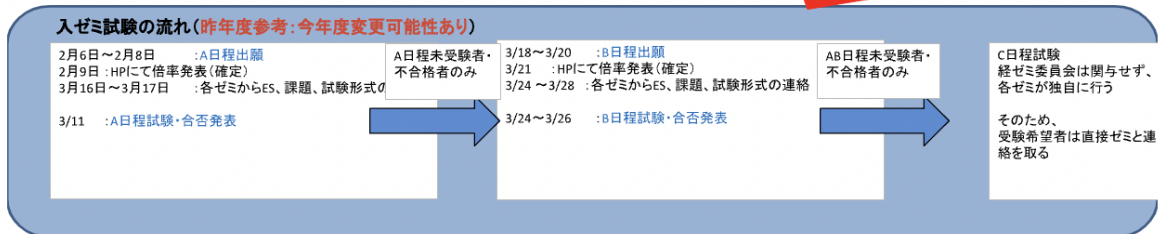

# 2022年度入ゼミ行事

### 経済学部ゼミナール委員会 年間スケジュール概要(2022年度)

備考	新型コロナウイルス感染拡大に伴い、以下の点が例年とは異なります。
	(例年) 春季ソフトボール大会→(今年度) 開催
	(例年) 秋季バレーボール大会→(今年度) 未定

	4月	5月	6月	7月	8月	9月	10月	11月	12月	1月	2月	3月	
入ゼミ関連			入ゼミ説明会①				入ゼミ説明会②		入ゼミ説明会③		A日程試験	B日程試験	C日程試験
三田祭(ゼミ生対象)								三田祭論文発表					
イベント(ゼミ生対象)		春季イベント					秋季イベント						