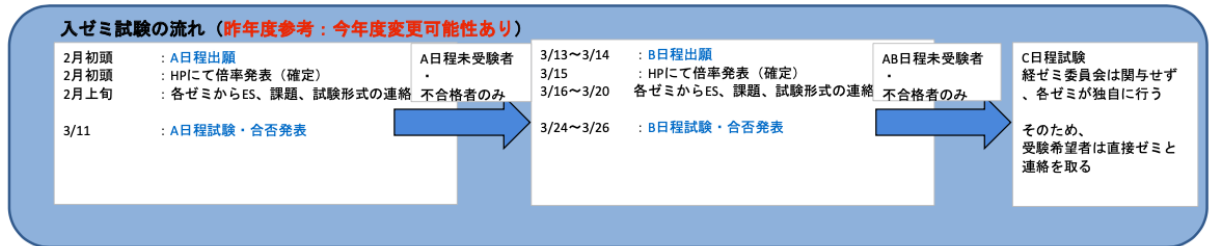

2021年度入ゼミ行事

行事日程

経済学部ゼミナール委員会 年間スケジュール概要（2021年度）

備考	新型コロナウイルス感染拡大に伴い、以下の点が例年とは異なります。
	(例年) 春季ソフトボール大会→(今年度) 未定
	(例年) 秋季バレーボール大会→(今年度) 未定

	4月	5月	6月	7月	8月	9月	10月	11月	12月	1月	2月	3月
入ゼミ関連			入ゼミ説明会① Pearl生向けゼミ説明会				入ゼミ説明会②		入ゼミ説明会③			A日程試験 B日程試験 C日程試験
三田祭								三田祭 論文発表				
イベント							秋季イベント					
							教授説明会					
							オープンゼミ					

第1回 入ゼミ説明会

個別説明会

【日時】 6月26日 (土) 13:00 – 16:00

【会場】 WebExまたはZoom

【配布資料】 (Keio.jpの認証が必要です)

- <https://keio.box.com/s/j7hazs7j6u55ps63vi43aigiwftzqdes>

【各研究会配布資料】各研究会が個別説明会で使用した発表スライドを公開致します。

* 発表スライドを公開しない研究会もございます。