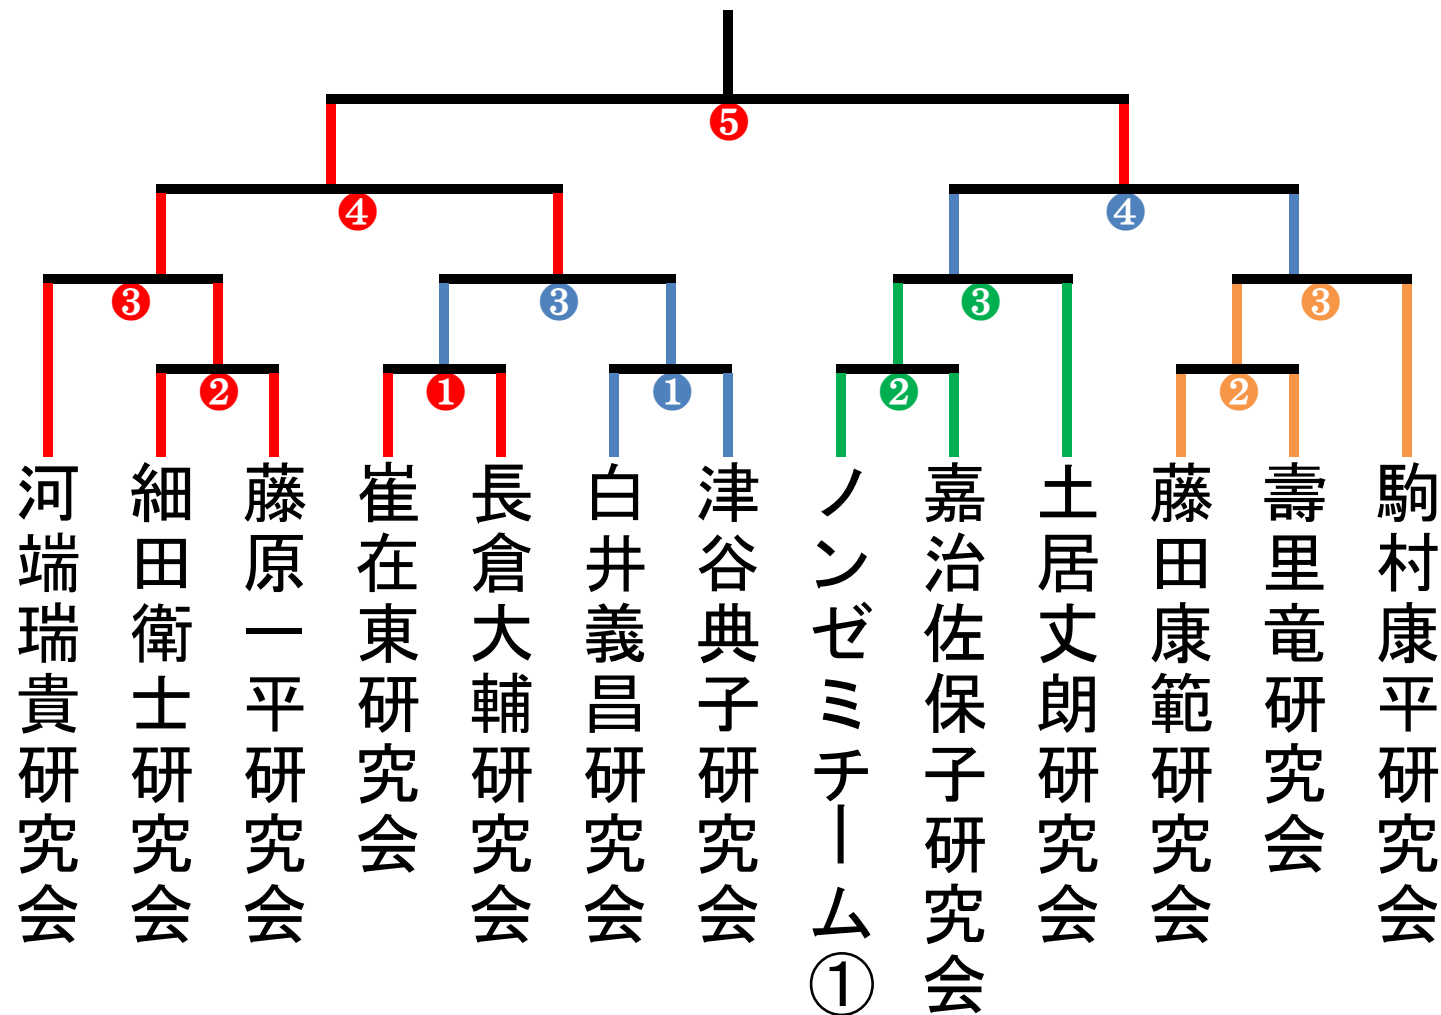

# 優勝

- ① 10:45～11:45
- ② 12:00～13:00
- お昼休憩 13:00～13:30
- ③ 13:30～14:30
- ④ 14:45～15:45
- ⑤ 16:00～17:00

赤…コート3  
青…コート4  
緑…コート6  
黄…コート7